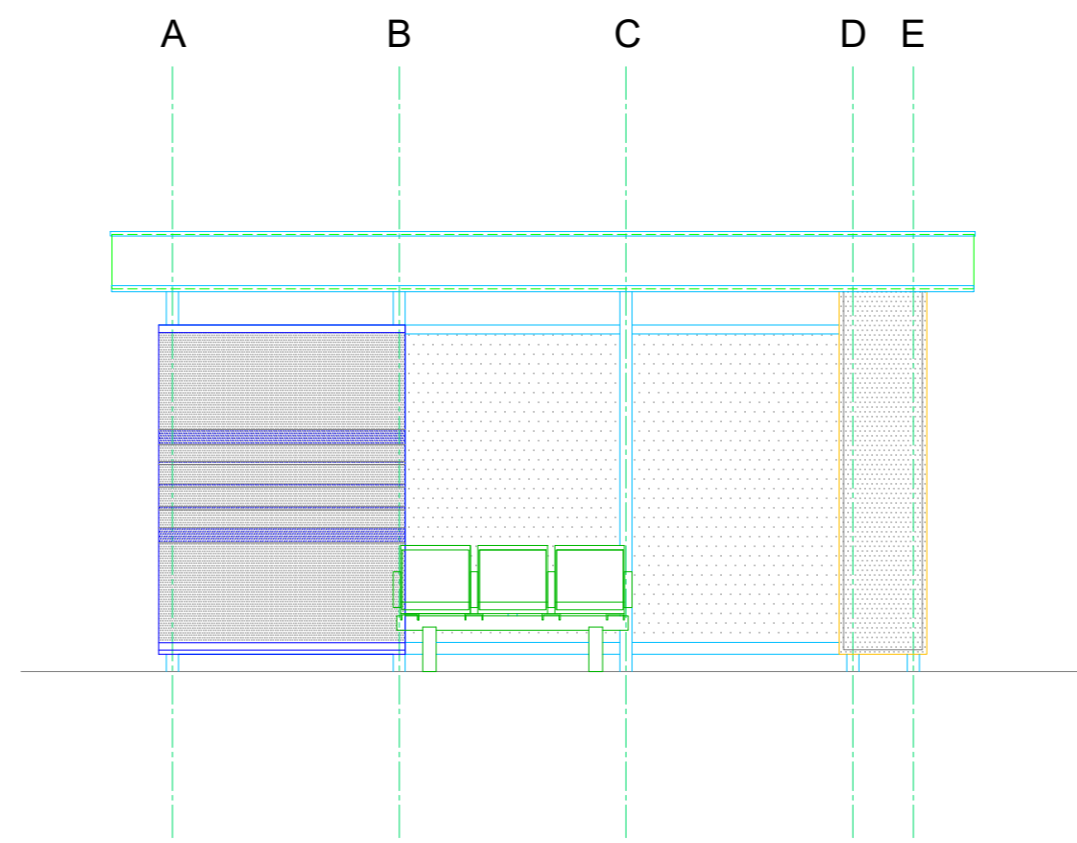

PREČNI PREREZ A - A

VZDOLŽNI PREREZ B - B

POGLED S PERONA

POGLED Z LEVE STRANI

POGLED Z DESNE STRANI

NAČRT ZAVETIŠČA

MERILO 1:50

TLORIS TEMELJEV

TLORIS ZAVETIŠČA

TLORIS OSTREŠJA

TLORIS STREHE