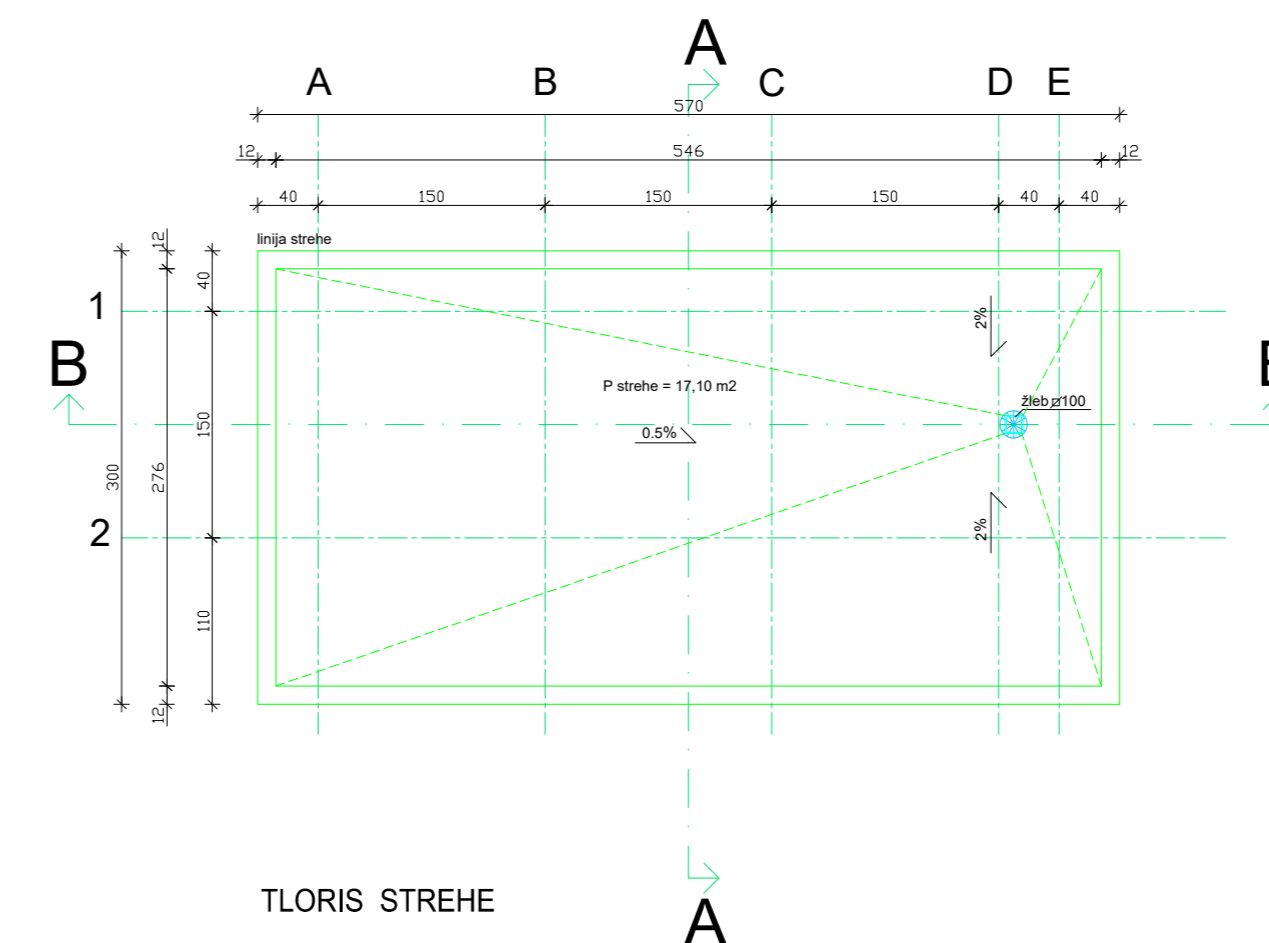

PREČNI PREREZ A - A

VZDOLŽNI PREREZ B - B

POGLED S PERONA

POGLED Z LEVE STRANI

POGLED Z DESNE STRANI

NAČRT ZAVETIŠČA

MERILO 1:50

TLORIS TEMELJEV

TLORIS ZAVETIŠČA

TLORIS OSTREŠJA

TLORIS STREHE