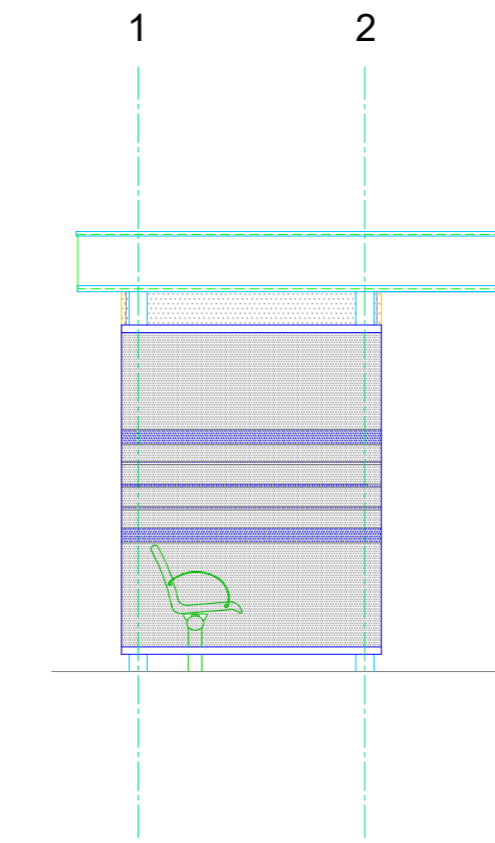

PREČNI PREREZ A - A

VZDOLŽNI PREREZ B - B

POGLED S PERONA

POGLED Z LEVE STRANI

POGLED Z DESNE STRANI

NAČRT ZAVETIŠČA

MERILO 1:50

TLORIS TEMELJEV

TLORIS ZAVETIŠČA

TLORIS OSTREŠJA

TLORIS STREHE