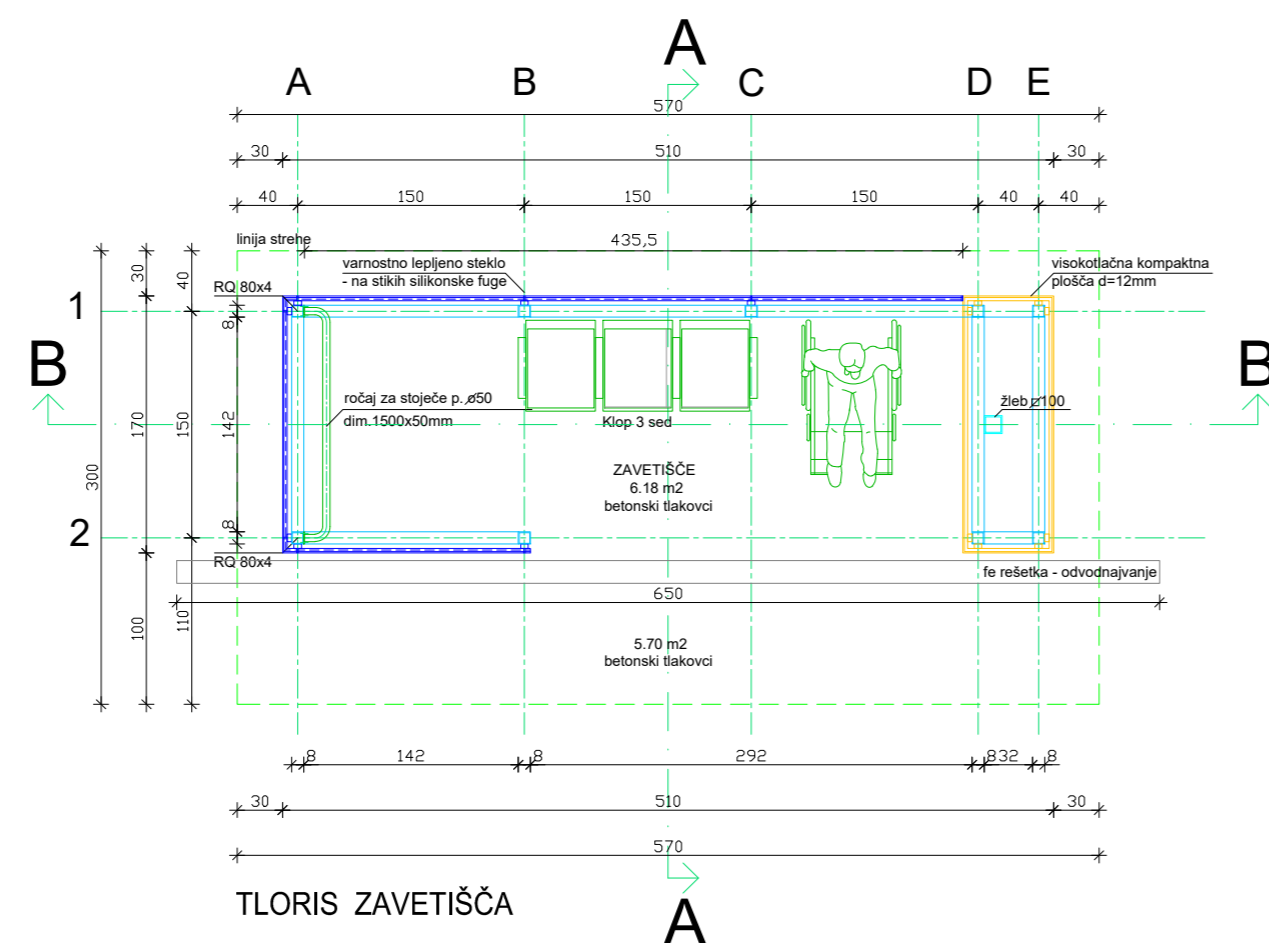

PREČNI PREREZ A - A

VZDOLŽNI PREREZ B - B

POGLED S PERONA

POGLED Z LEVE STRANI

POGLED Z DESNE STRANI

NAČRT ZAVETIŠČA

MERILO 1:50

TLORIS TEMELJEV

TLORIS ZAVETIŠČA

TLORIS OSTREŠJA

TLORIS STREHE