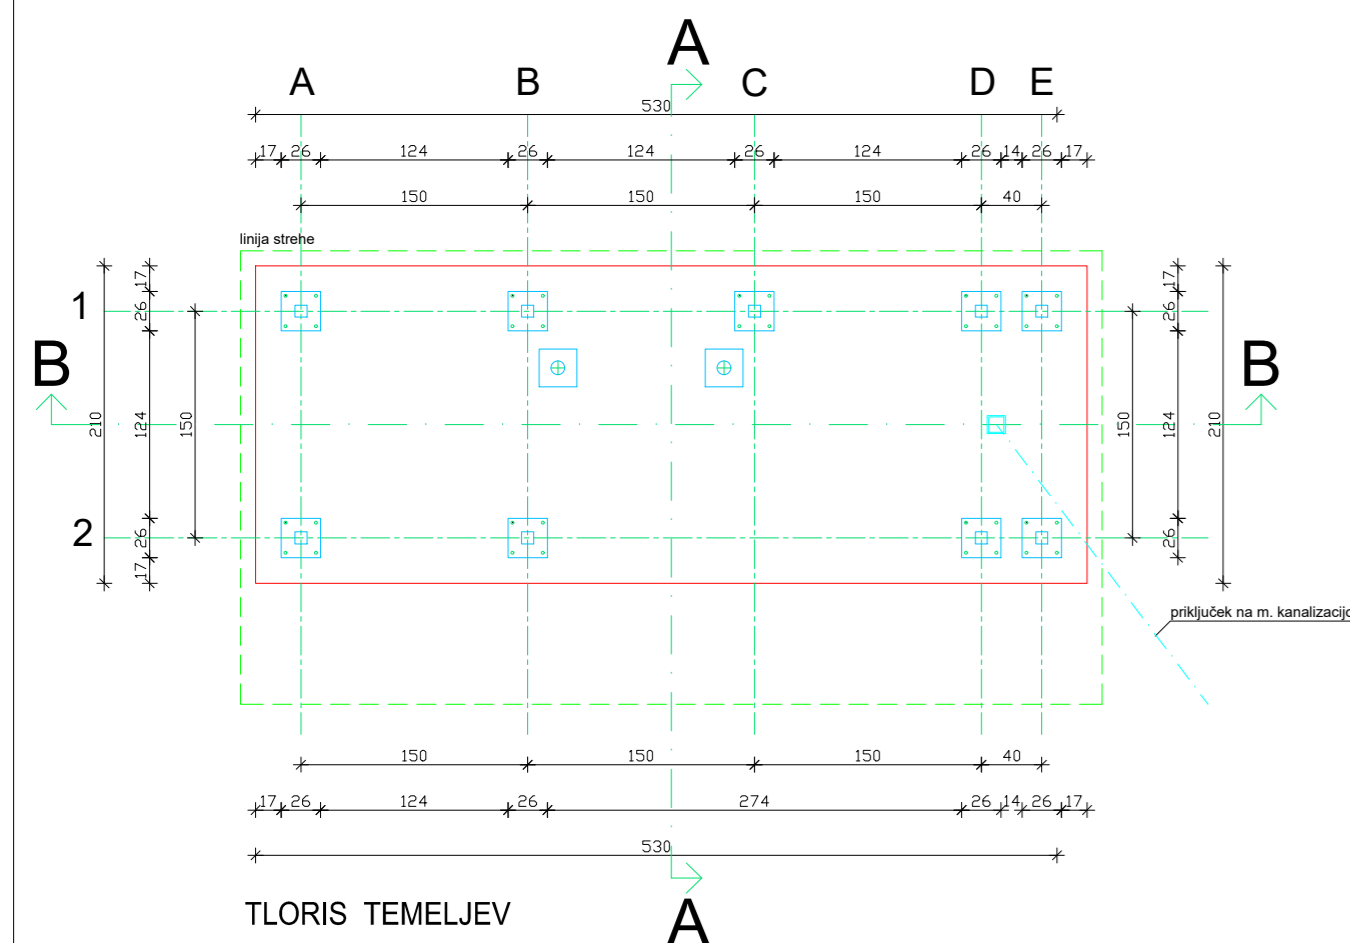

PREČNI PREREZ A - A

VZDOLŽNI PREREZ B - B

POGLED S PERONA

POGLED Z LEVE STRANI

POGLED Z DESNE STRANI

NAČRT ZAVETIŠČA

MERILO 1:50

TLORIS TEMELJEV

TLORIS ZAVETIŠČA

TLORIS OSTREŠJA

TLORIS STREHE