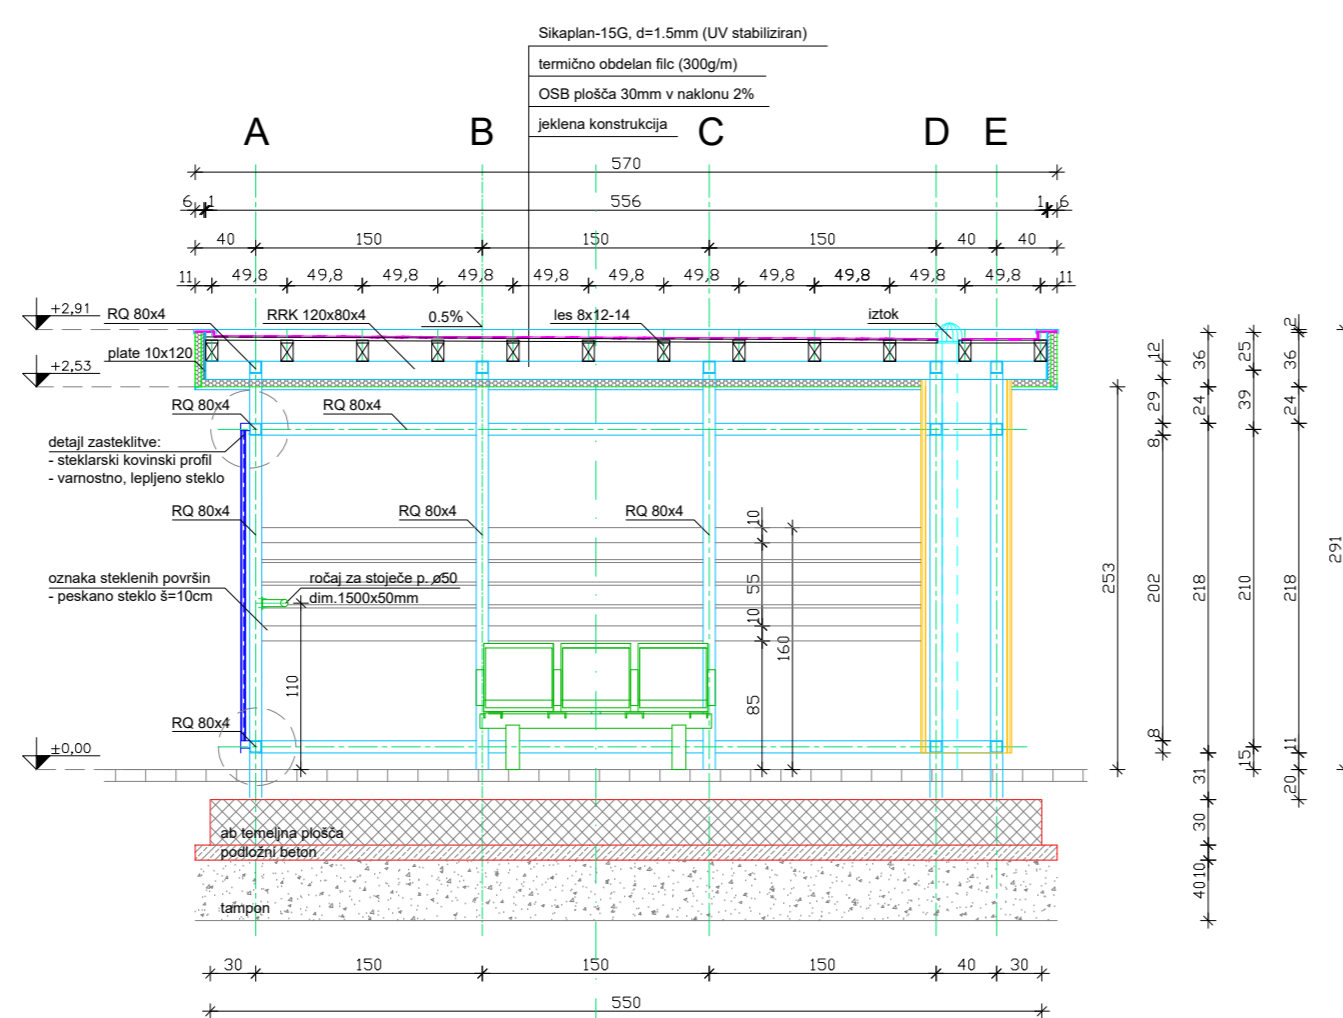

PREČNI PREREZ A - A

VZDOLŽNI PREREZ B - B

POGLED S PERONA

POGLED Z LEVE STRANI

POGLED Z DESNE STRANI

NAČRT ZAVETIŠČA

MERILO 1:50

TLORIS TEMELJEV

TLORIS ZAVETIŠČA

TLORIS OSTREŠJA

TLORIS STREHE