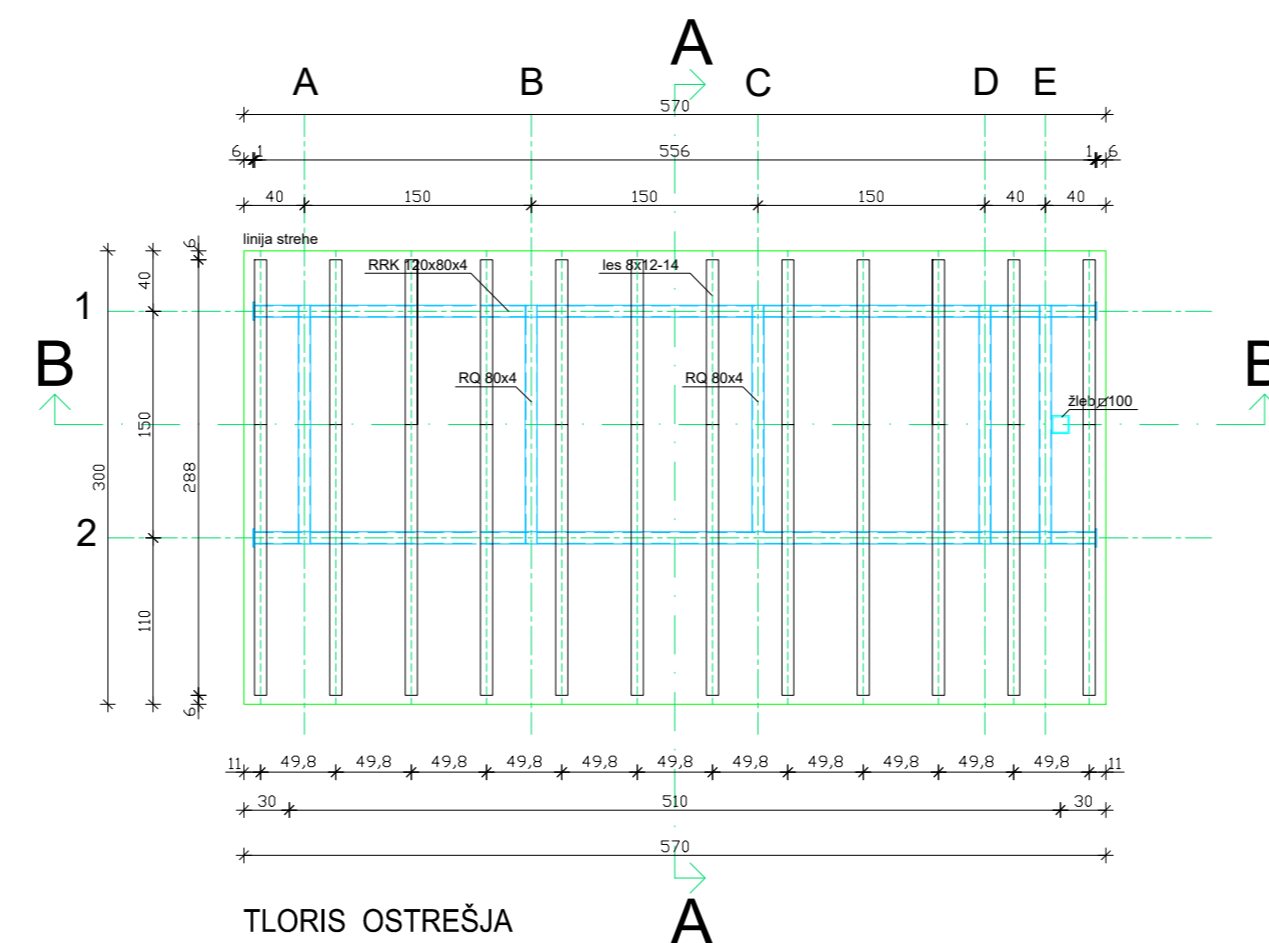

PREČNI PREREZ A - A

VZDOLŽNI PREREZ B - B

POGLED S PERONA

POGLED Z LEVE STRANI

POGLED Z DESNE STRANI

NAČRT ZAVETIŠČA

MERILO 1:50

TLORIS TEMELJEV

TLORIS ZAVETIŠČA

TLORIS OSTREŠJA

TLORIS STREHE