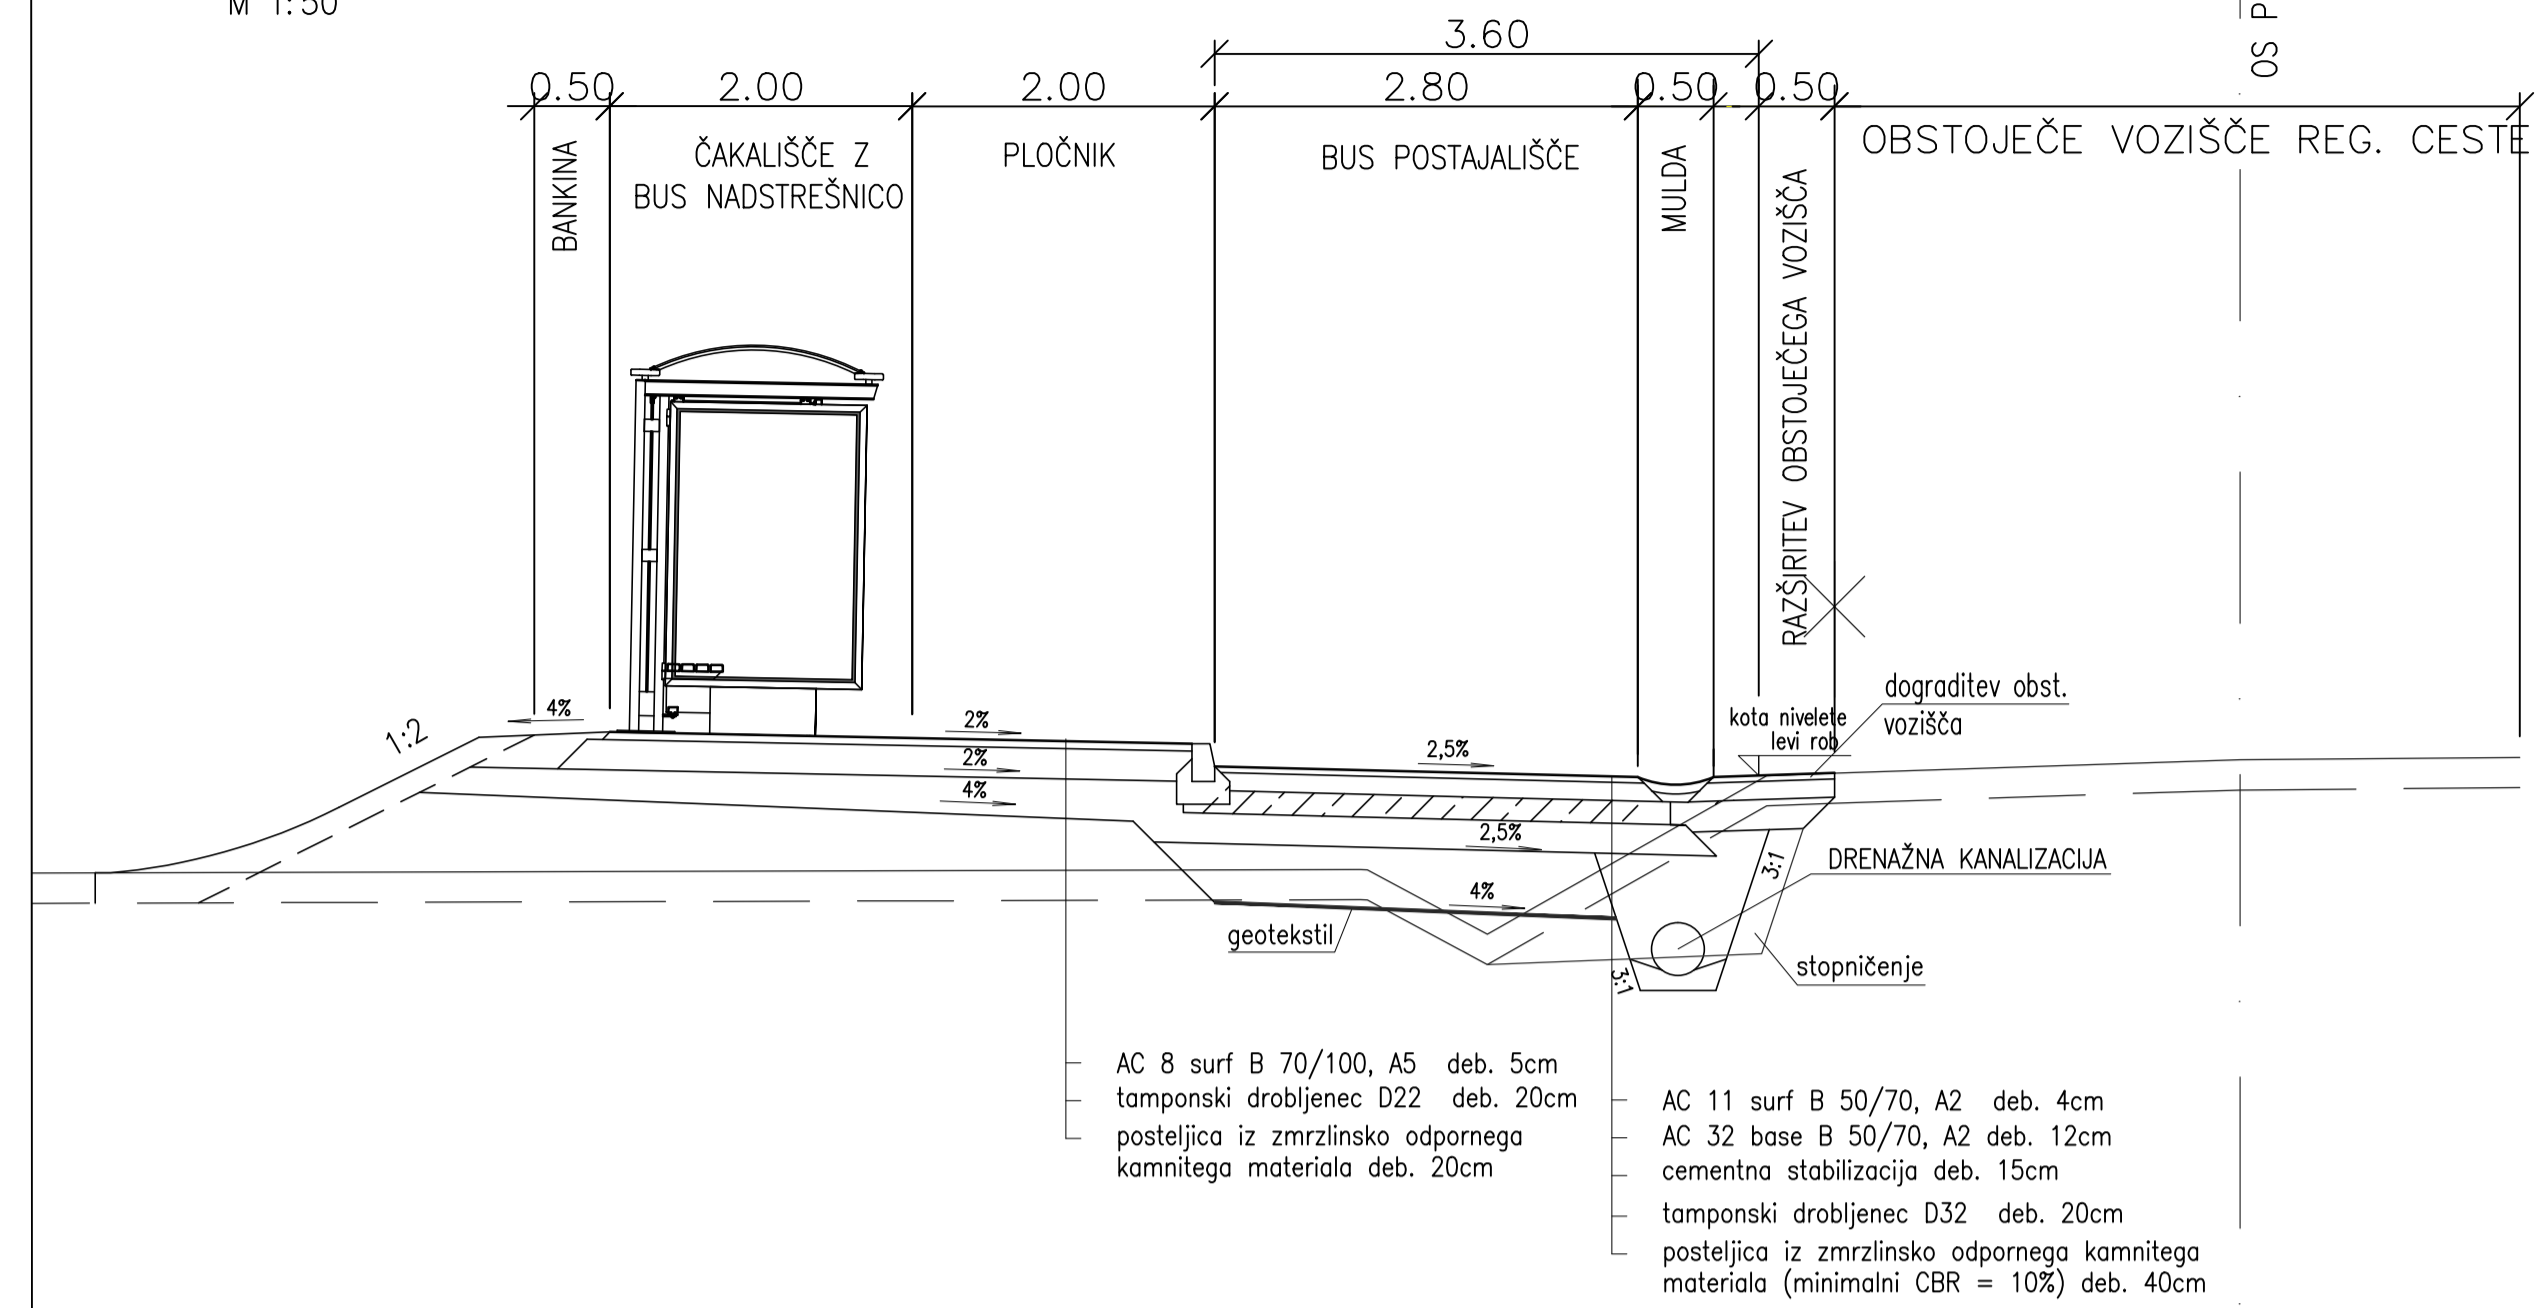

TLORIS AVTOBUSNEGA POSTAJALIŠČA v km 1.329  
M 1:100  
UVOZNA HITROST NA BUS-postajo V=40km/h

DETAJL AVTOBUSNEGA POSTAJALIŠČA – PROMET  
M 1:100  
UVOZNA HITROST NA BUS-postajo V=40km/h

A-A PREČNI PREREZ POSTAJALIŠČA  
v km 1.329  
M 1:50

št. odseka:	arhivska št.:	faza/objekt:	šifra risbe:	prostor za črtno kodo:
1202		004.2111	G.151.3	