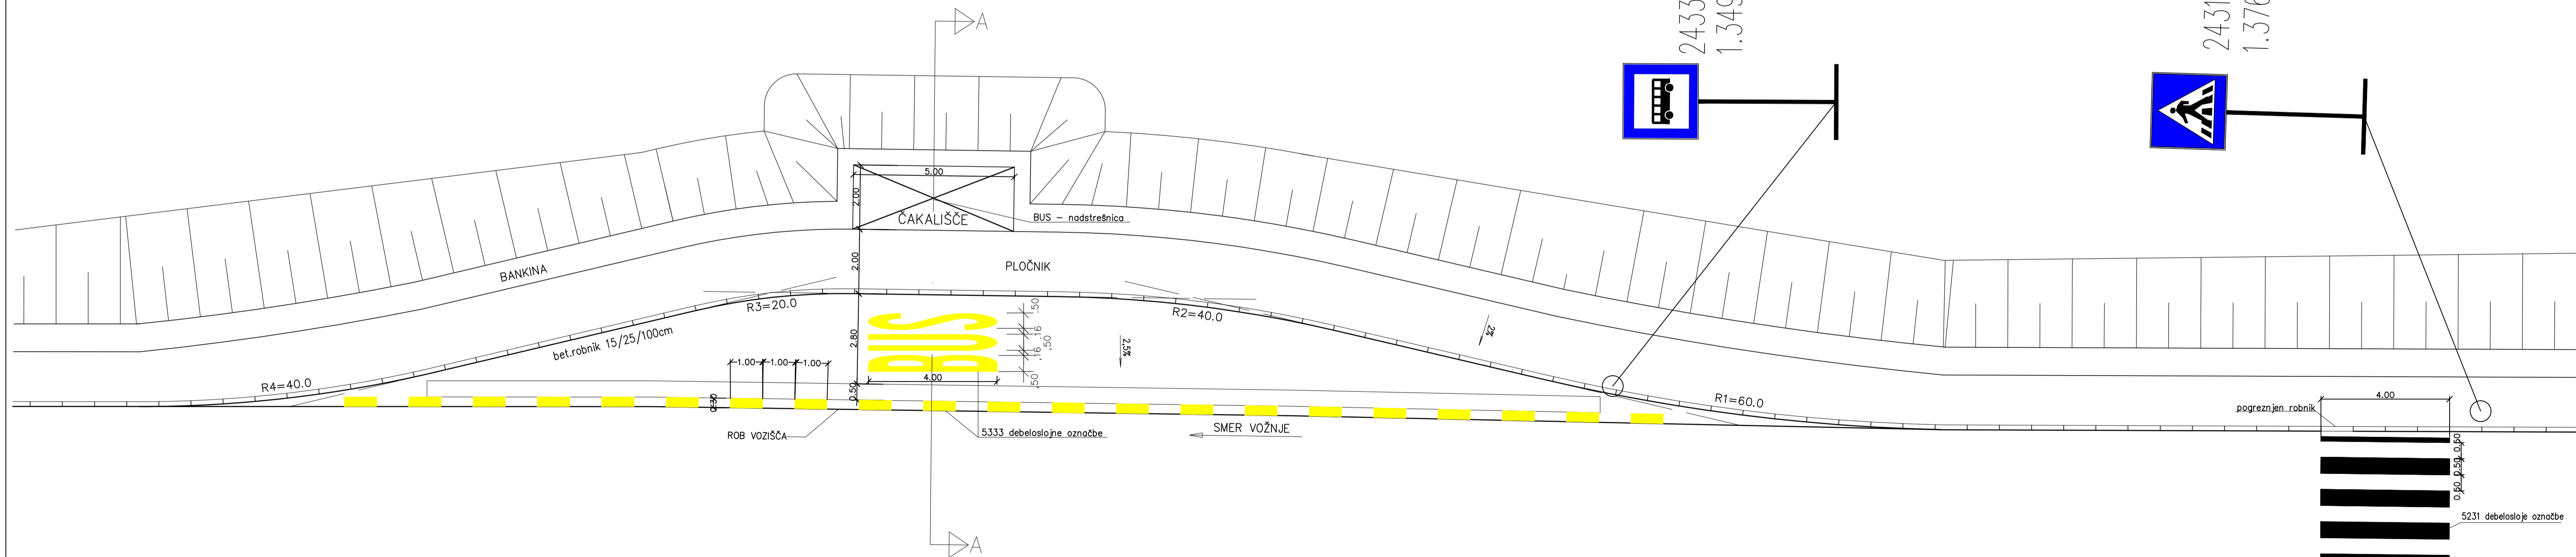

TLORIS AVTOBUSNEGA POSTAJALIŠČA v km 1.329  
M 1:100  
UVOZNA HITROST NA BUS-postajo V=40km/h

DETAJL AVTOBUSNEGA POSTAJALIŠČA – PROMET  
M 1:100  
UVOZNA HITROST NA BUS-postajo V=40km/h

A-A PREČNI PREREZ POSTAJALIŠČA  
v km 1.329  
M 1:50

št. odseka:	arhivska št.:	faza/objekt:	šifra risbe:	prostor za črtno kodo:
1202		004.2111	G.151.3	