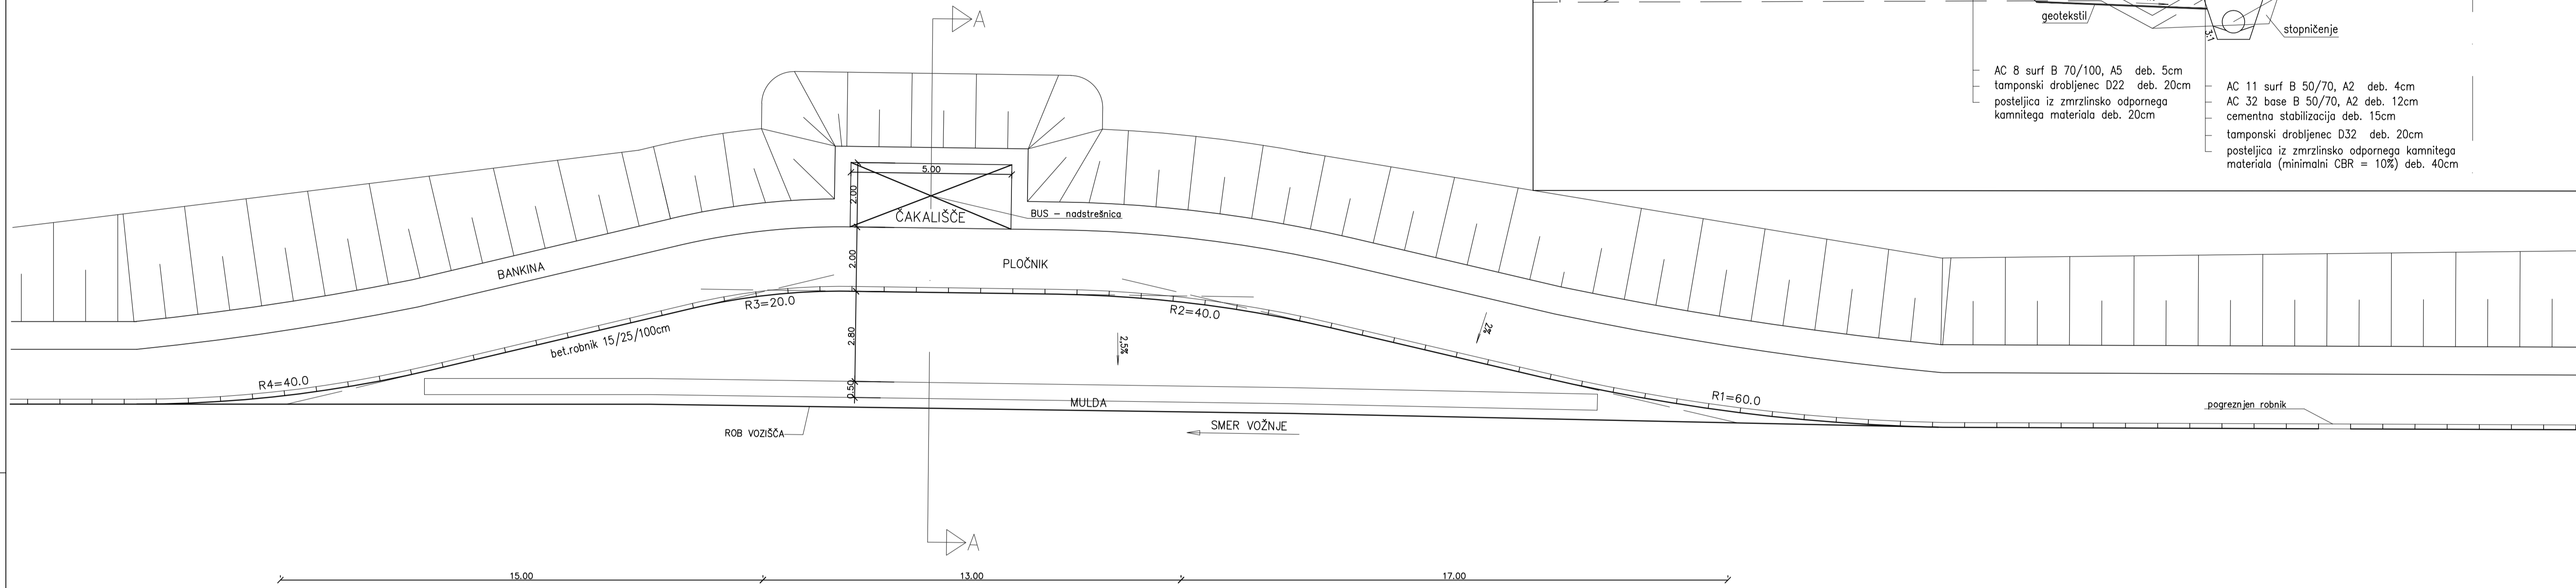

TLORIS AVTOBUSNEGA POSTAJALIŠČA v km 1.329  
M 1:100  
UVOZNA HITROST NA BUS-postajo V=40km/h

DETAJL AVTOBUSNEGA POSTAJALIŠČA – PROMET  
M 1:100  
UVOZNA HITROST NA BUS-postajo V=40km/h

A-A PREČNI PREREZ POSTAJALIŠČA  
v km 1.329  
M 1:50

št. odseka:	arhivska št.:	faza/objekt:	šifra risbe:	prostor za črtno kodo:
1202		004.2111	G.151.3	